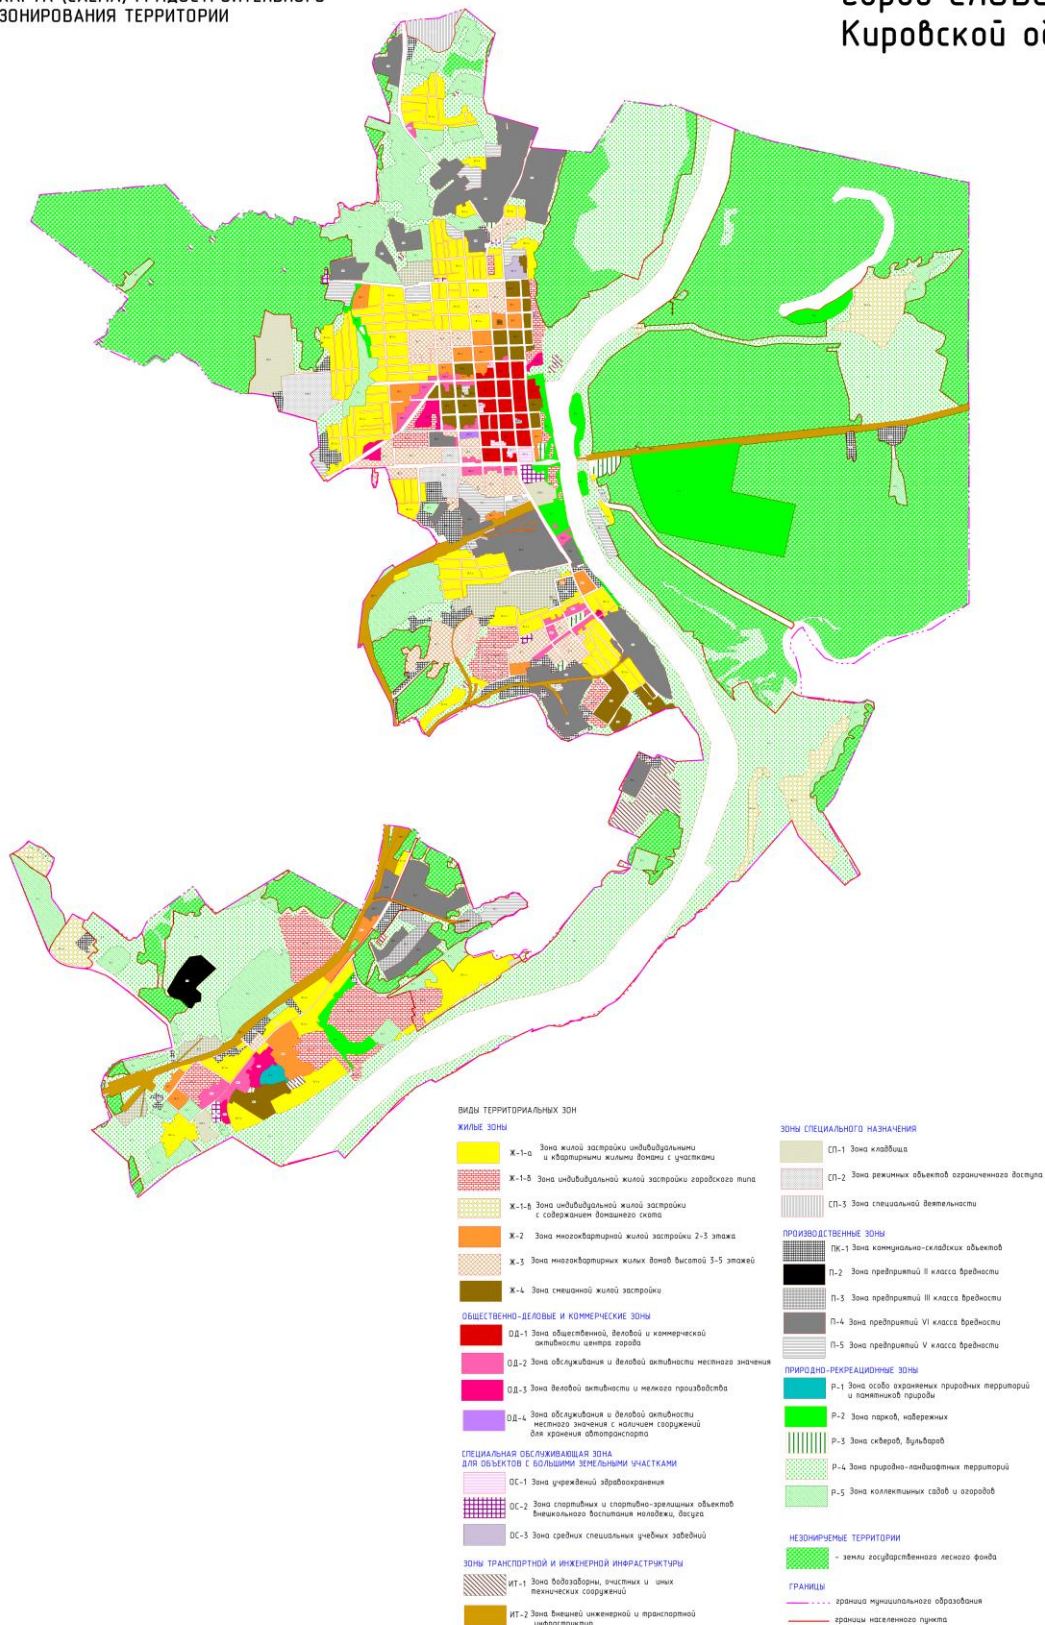

Приложение № 1  
к постановлению  
администрации города Слободского  
от №

ПРАВИЛА ЗЕМЛЕПОЛЬЗОВАНИЯ И ЗАСТРОЙКИ  
Статья 41.  
КАРТА (СХЕМА) ГРАДОСТРОИТЕЛЬНОГО  
ЗОНИРОВАНИЯ ТЕРРИТОРИИ

МУНИЦИПАЛЬНОЕ ОБРАЗОВАНИЕ  
ГОРОДСКОЙ ОКРУГ  
город СЛОБОДСКОЙ  
Кировской области