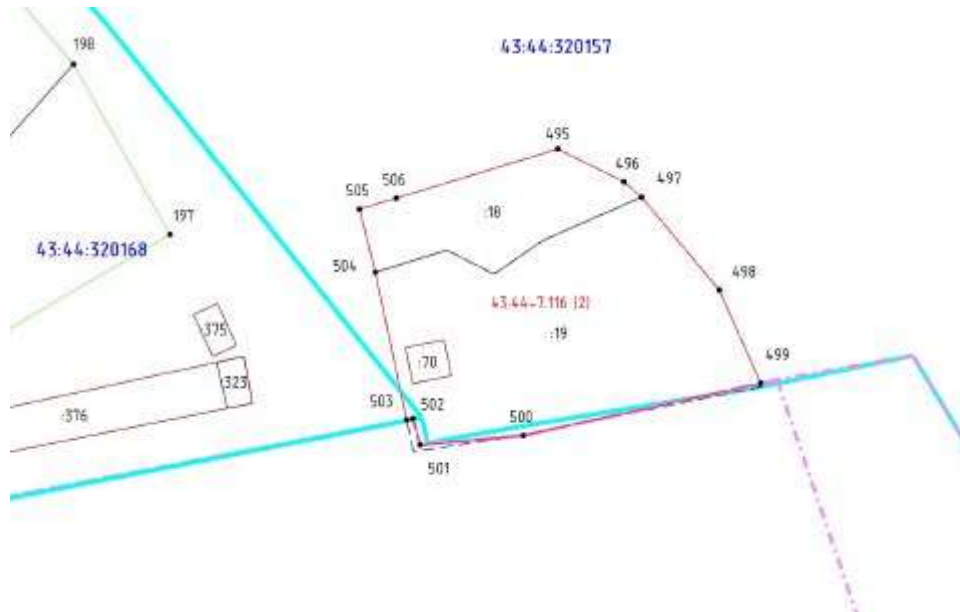

Раздел II. ОБЩЕСТВЕННО-ДЕЛОВЫЕ И КОММЕРЧЕСКИЕ ЗОНЫ.

Глава 3. ОД-3. Зона деловой активности и мелкого производства.

1. Описание местоположения границ

Сведения об объекте	
Характеристики объекта	Описание характеристик
2	3
Местоположение объекта	Кировская область, район Слободской, город Слободской