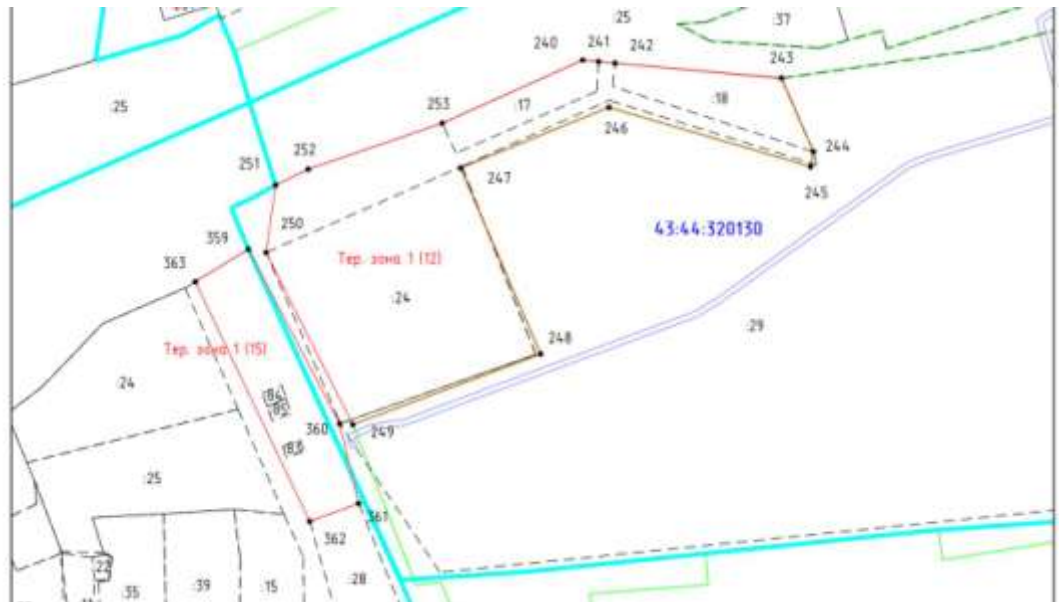

План границ объекта

Раздел V. ЗОНЫ ИНЖЕНЕРНОЙ И ТРАНСПОРТНОЙ ИНФРАСТРУКТУР.

Глава 1. ИТ-1. Зона водозаборных, очистных и иных технических сооружений.

1. Описание местоположения границ

Сведения об объекте

№ п/п	Характеристики объекта	Описание характеристик
1	2	3
1.	Местоположение объекта	Кировская область, район Слободской, город Слободской