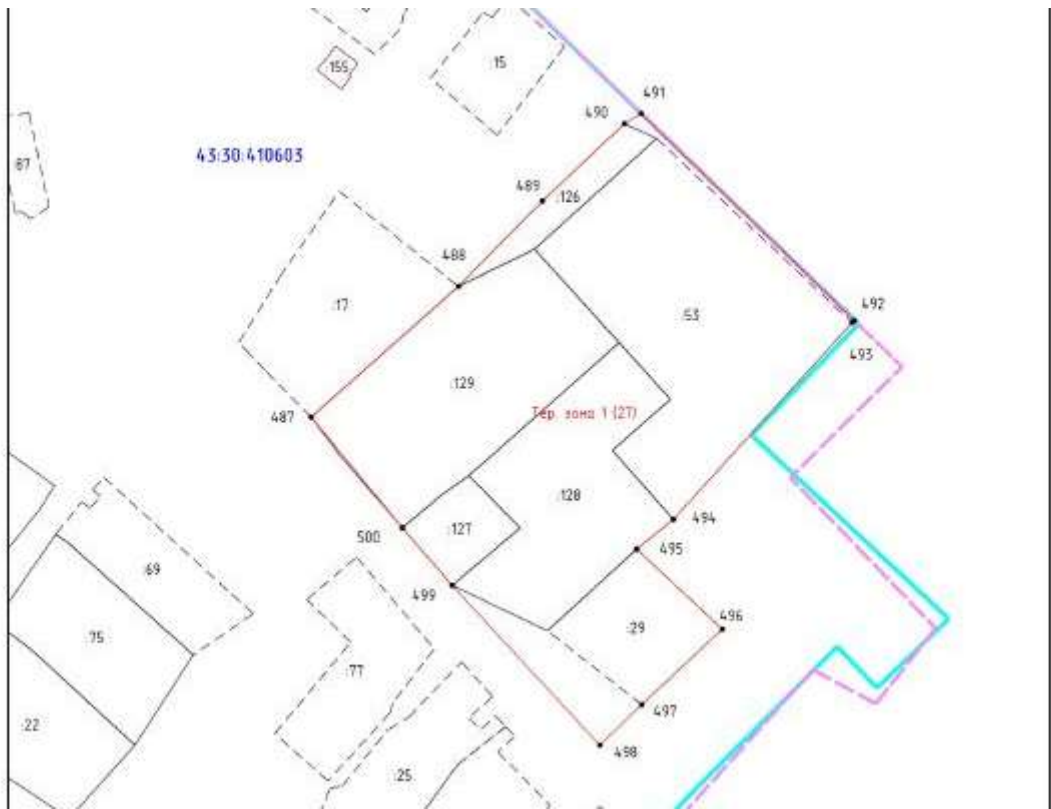

План границ объекта

Раздел IV. ПРОИЗВОДСТВЕННЫЕ И КОММУНАЛЬНЫЕ ЗОНЫ.

Глава 5. П-5. Зона производственных и коммунальных предприятий V класса вредности.

1. Описание местоположения границ

Сведения об объекте	
Характеристики объекта	Описание характеристик
2	3
Местоположение объекта	Кировская область, район Слободской, город Слободской
Площадь объекта +/- величина погрешности определения площади (P +/- Дельта P)	451468 +/- 235 м ²
Иные характеристики объекта	-