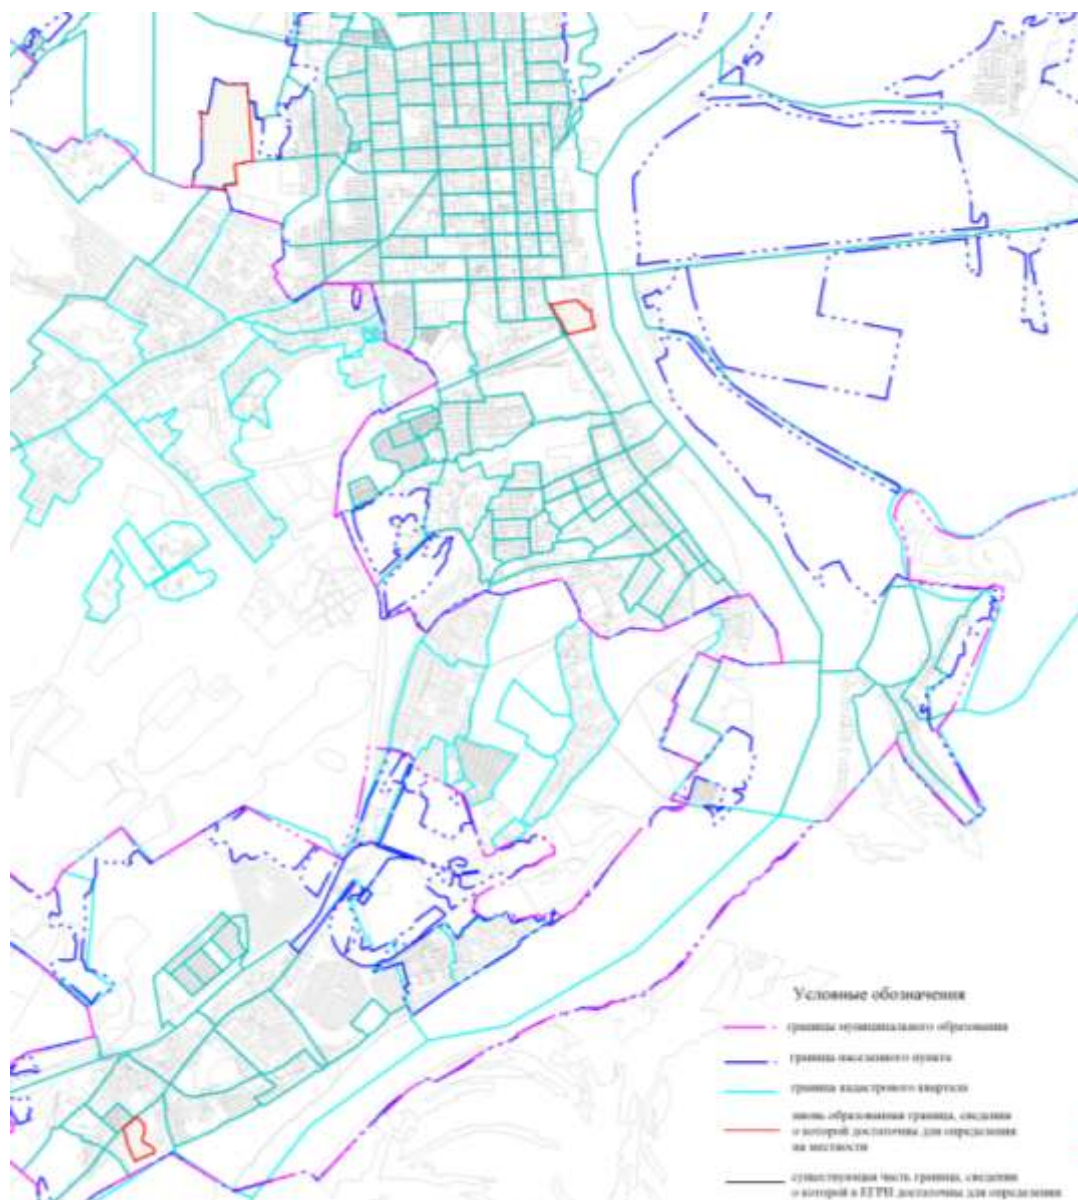

План границ объекта

Раздел VII. ЗОНЫ СПЕЦИАЛЬНОГО НАЗНАЧЕНИЯ.

Глава 2. СП-2. Зона режимных объектов ограниченного доступа.

1. Описание местоположения границ

Сведения об объекте		
№ п/п	Характеристики объекта	Описание характеристик
1	2	3
1.	Местоположение объекта	Кировская область, район Слободской, город Слободской
2.	Площадь объекта +/- величина погрешности определения площади (P +/- Дельта P)	291357 +/- 9446 м²
3.	Иные характеристики объекта	-

Сведения о местоположении границ объекта