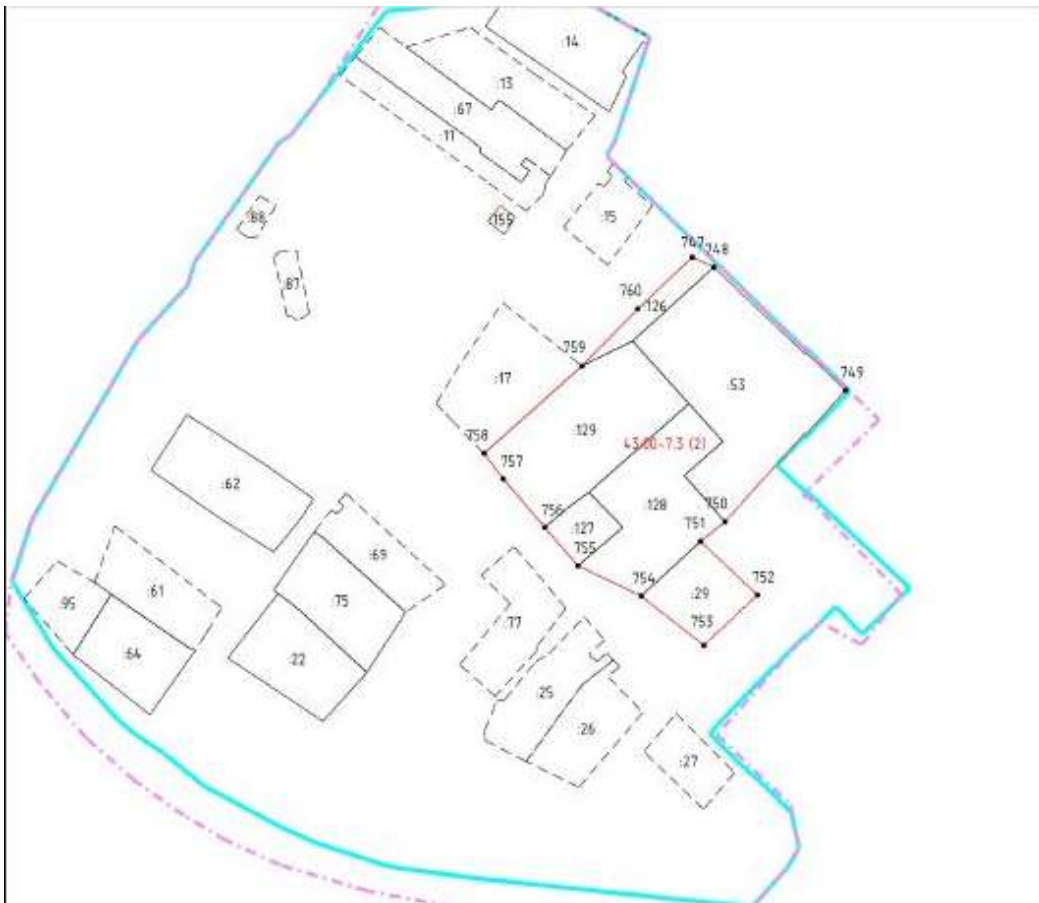

План границ объекта

Раздел IV. ПРОИЗВОДСТВЕННЫЕ И КОММУНАЛЬНЫЕ ЗОНЫ.

Глава 5. П-5. Зона производственных и коммунальных предприятий V класса вредности.

1. Описание местоположения границ

Сведения об объекте	
Характеристики объекта	Описание характеристик
2	3
Местоположение объекта	Кировская область, район Слободской, город Слободской
Площадь объекта +/- величина погрешности определения площади (P +/- Дельта P)	451468 +/- 235 м ²
Иные характеристики объекта	-