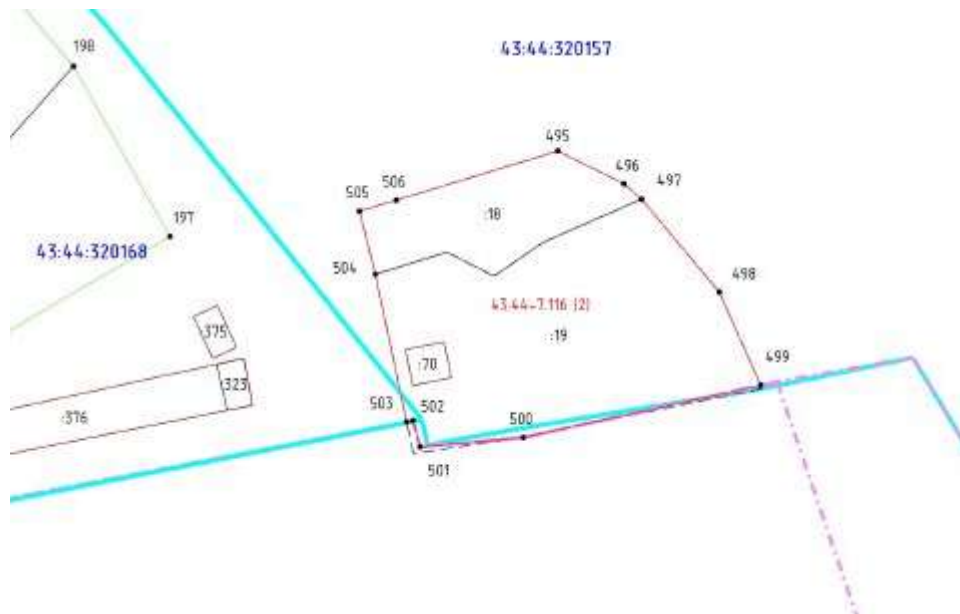

Раздел II. ОБЩЕСТВЕННО-ДЕЛОВЫЕ И КОММЕРЧЕСКИЕ ЗОНЫ.

Глава 1. ОД-1. Зона общественной, деловой и коммерческой активности центра города.

1. Описание местоположения границ

Сведения об объекте	
Характеристики объекта	Описание характеристик
2	3
Местоположение объекта	Кировская область, район Слободской, город Слободской