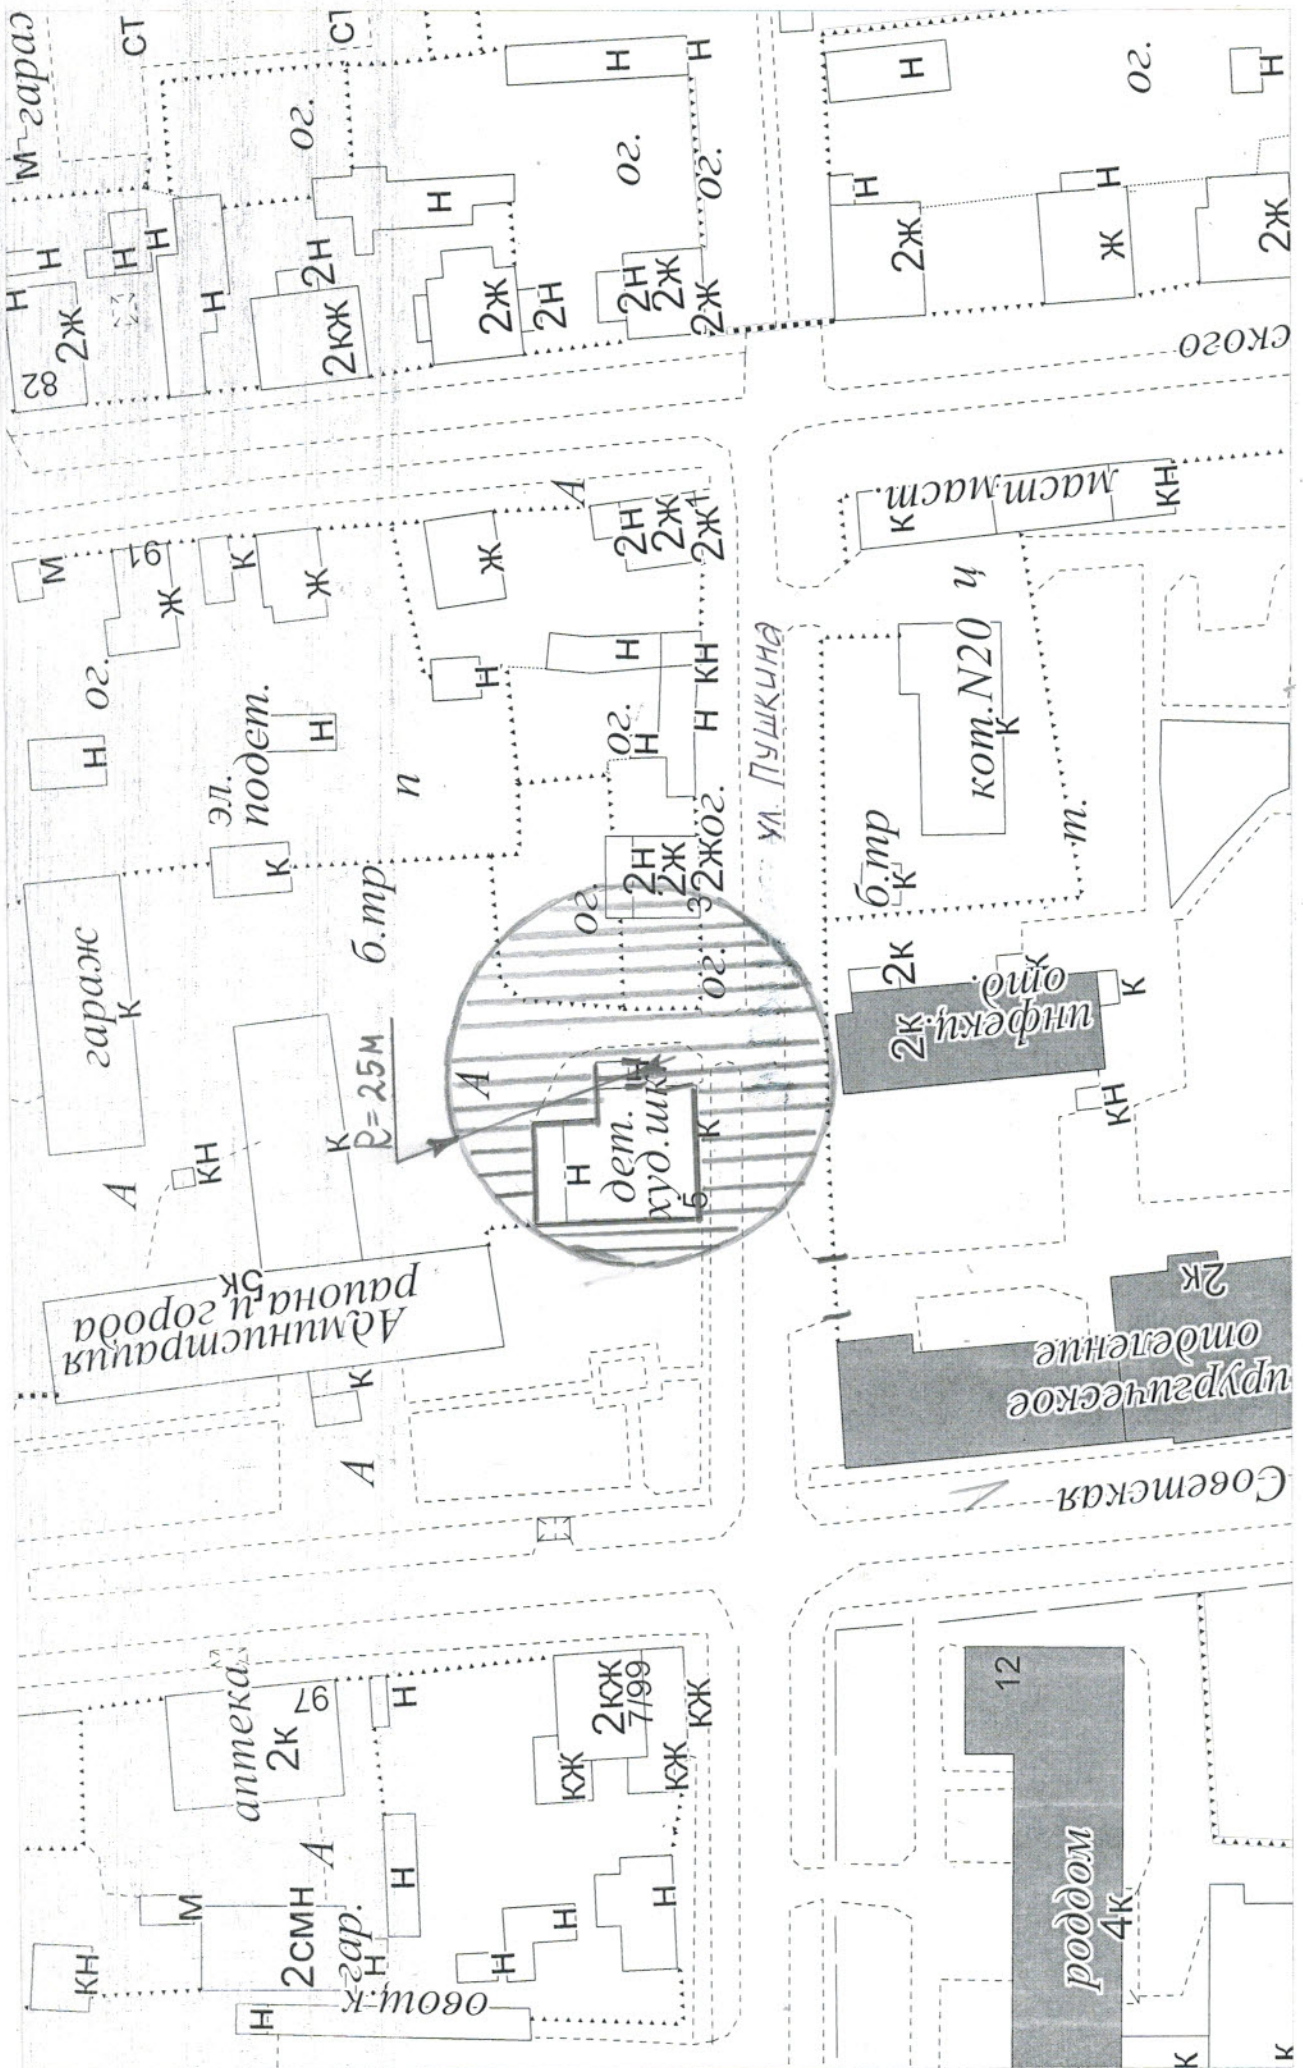

М 1:1000

Схема № 46 (МБУ ДО "Детская художественная школа" г. Слободского Кировской области) к Перечню

М 1:1000

Схема № 47 (МБУ ДО "Детская школа искусств им. П. И. Чайковского" г. Слободского Кировской области) к Перечню