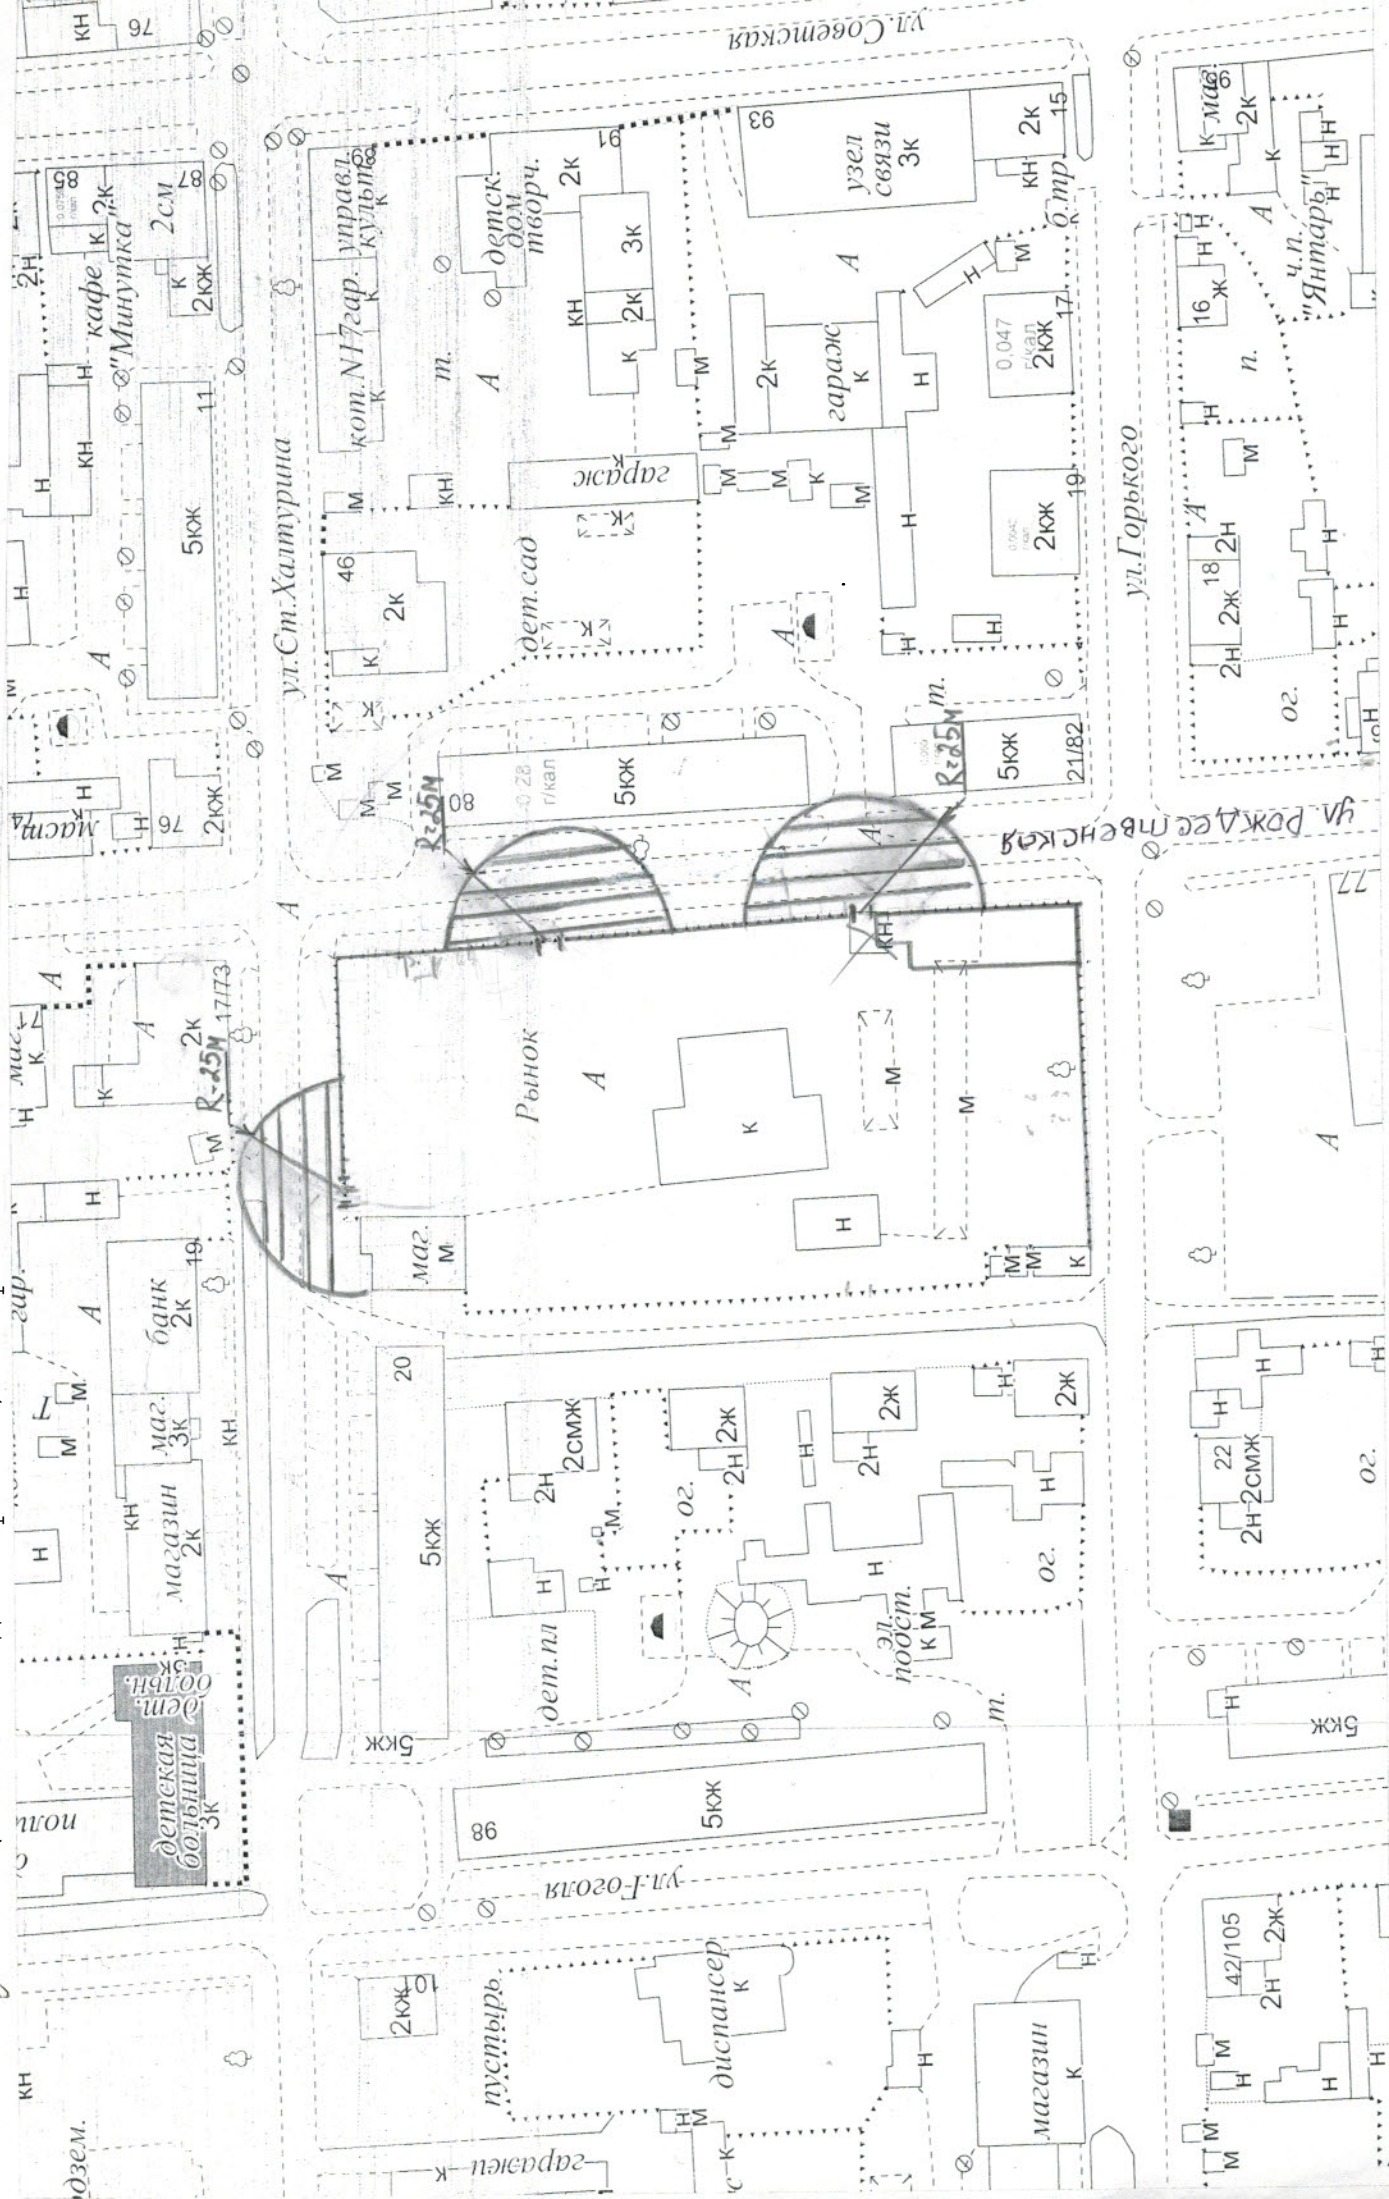

М 1:1500

Схема № 51 (КОГПУ) "Слободской технологический техникум." Г. Слободского Кировской области) к Перечню

M 1:2000

Схема № 52 (Площадь перед МКУ "Дом культуры им. Горького" во время проведения мероприятий) к Перечню

М 1:1000

Схема № 53 (000 "Слободской рынок") к Перечню

M 1:1500