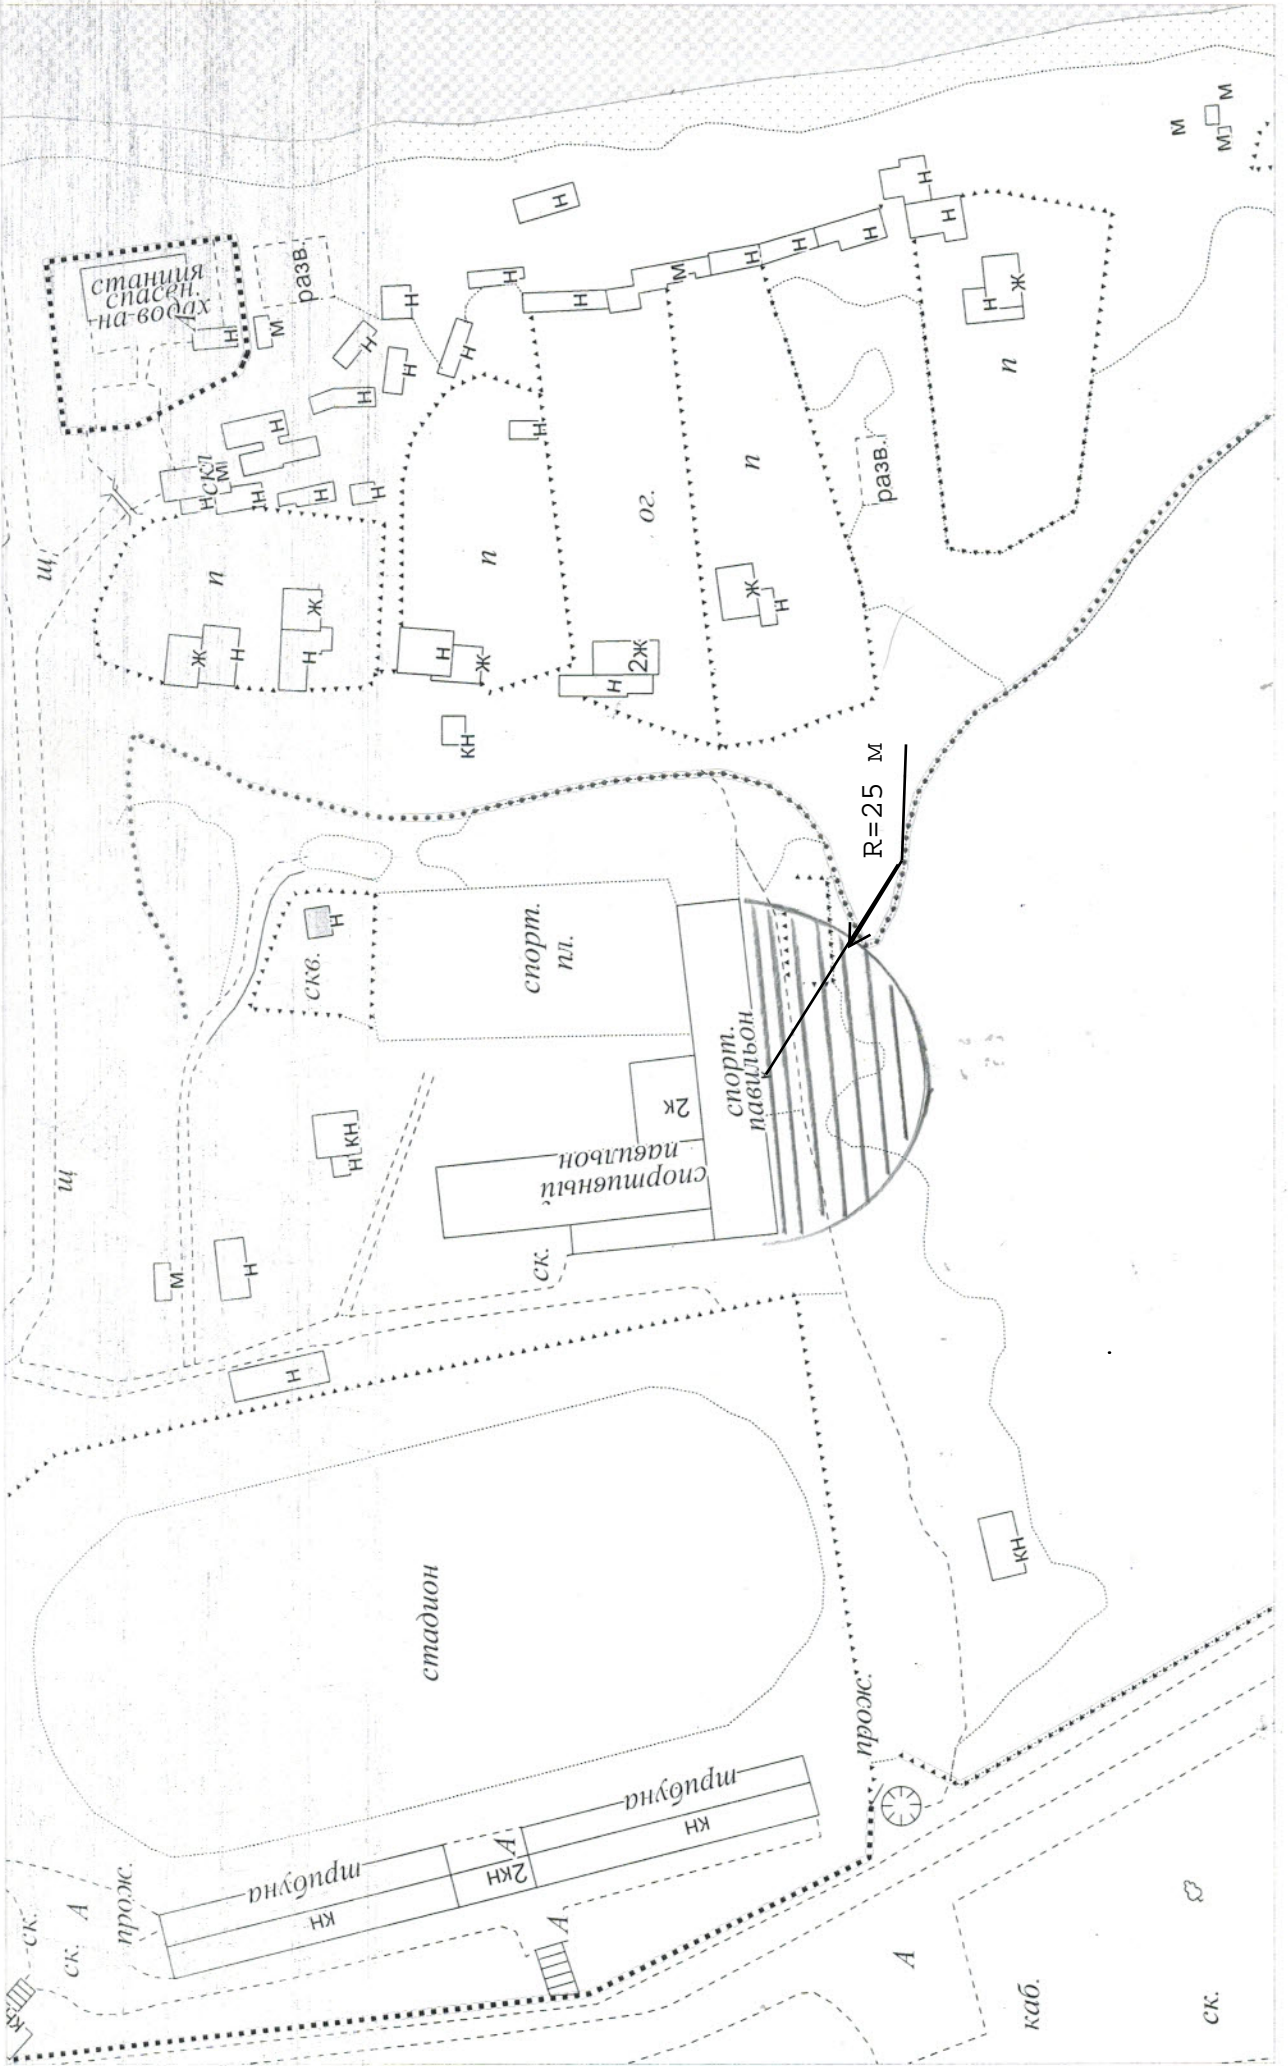

Схема № 40 (МБУ "Спортивная школа г. Слободского" Кировской области) к Перечню

M 1:1500