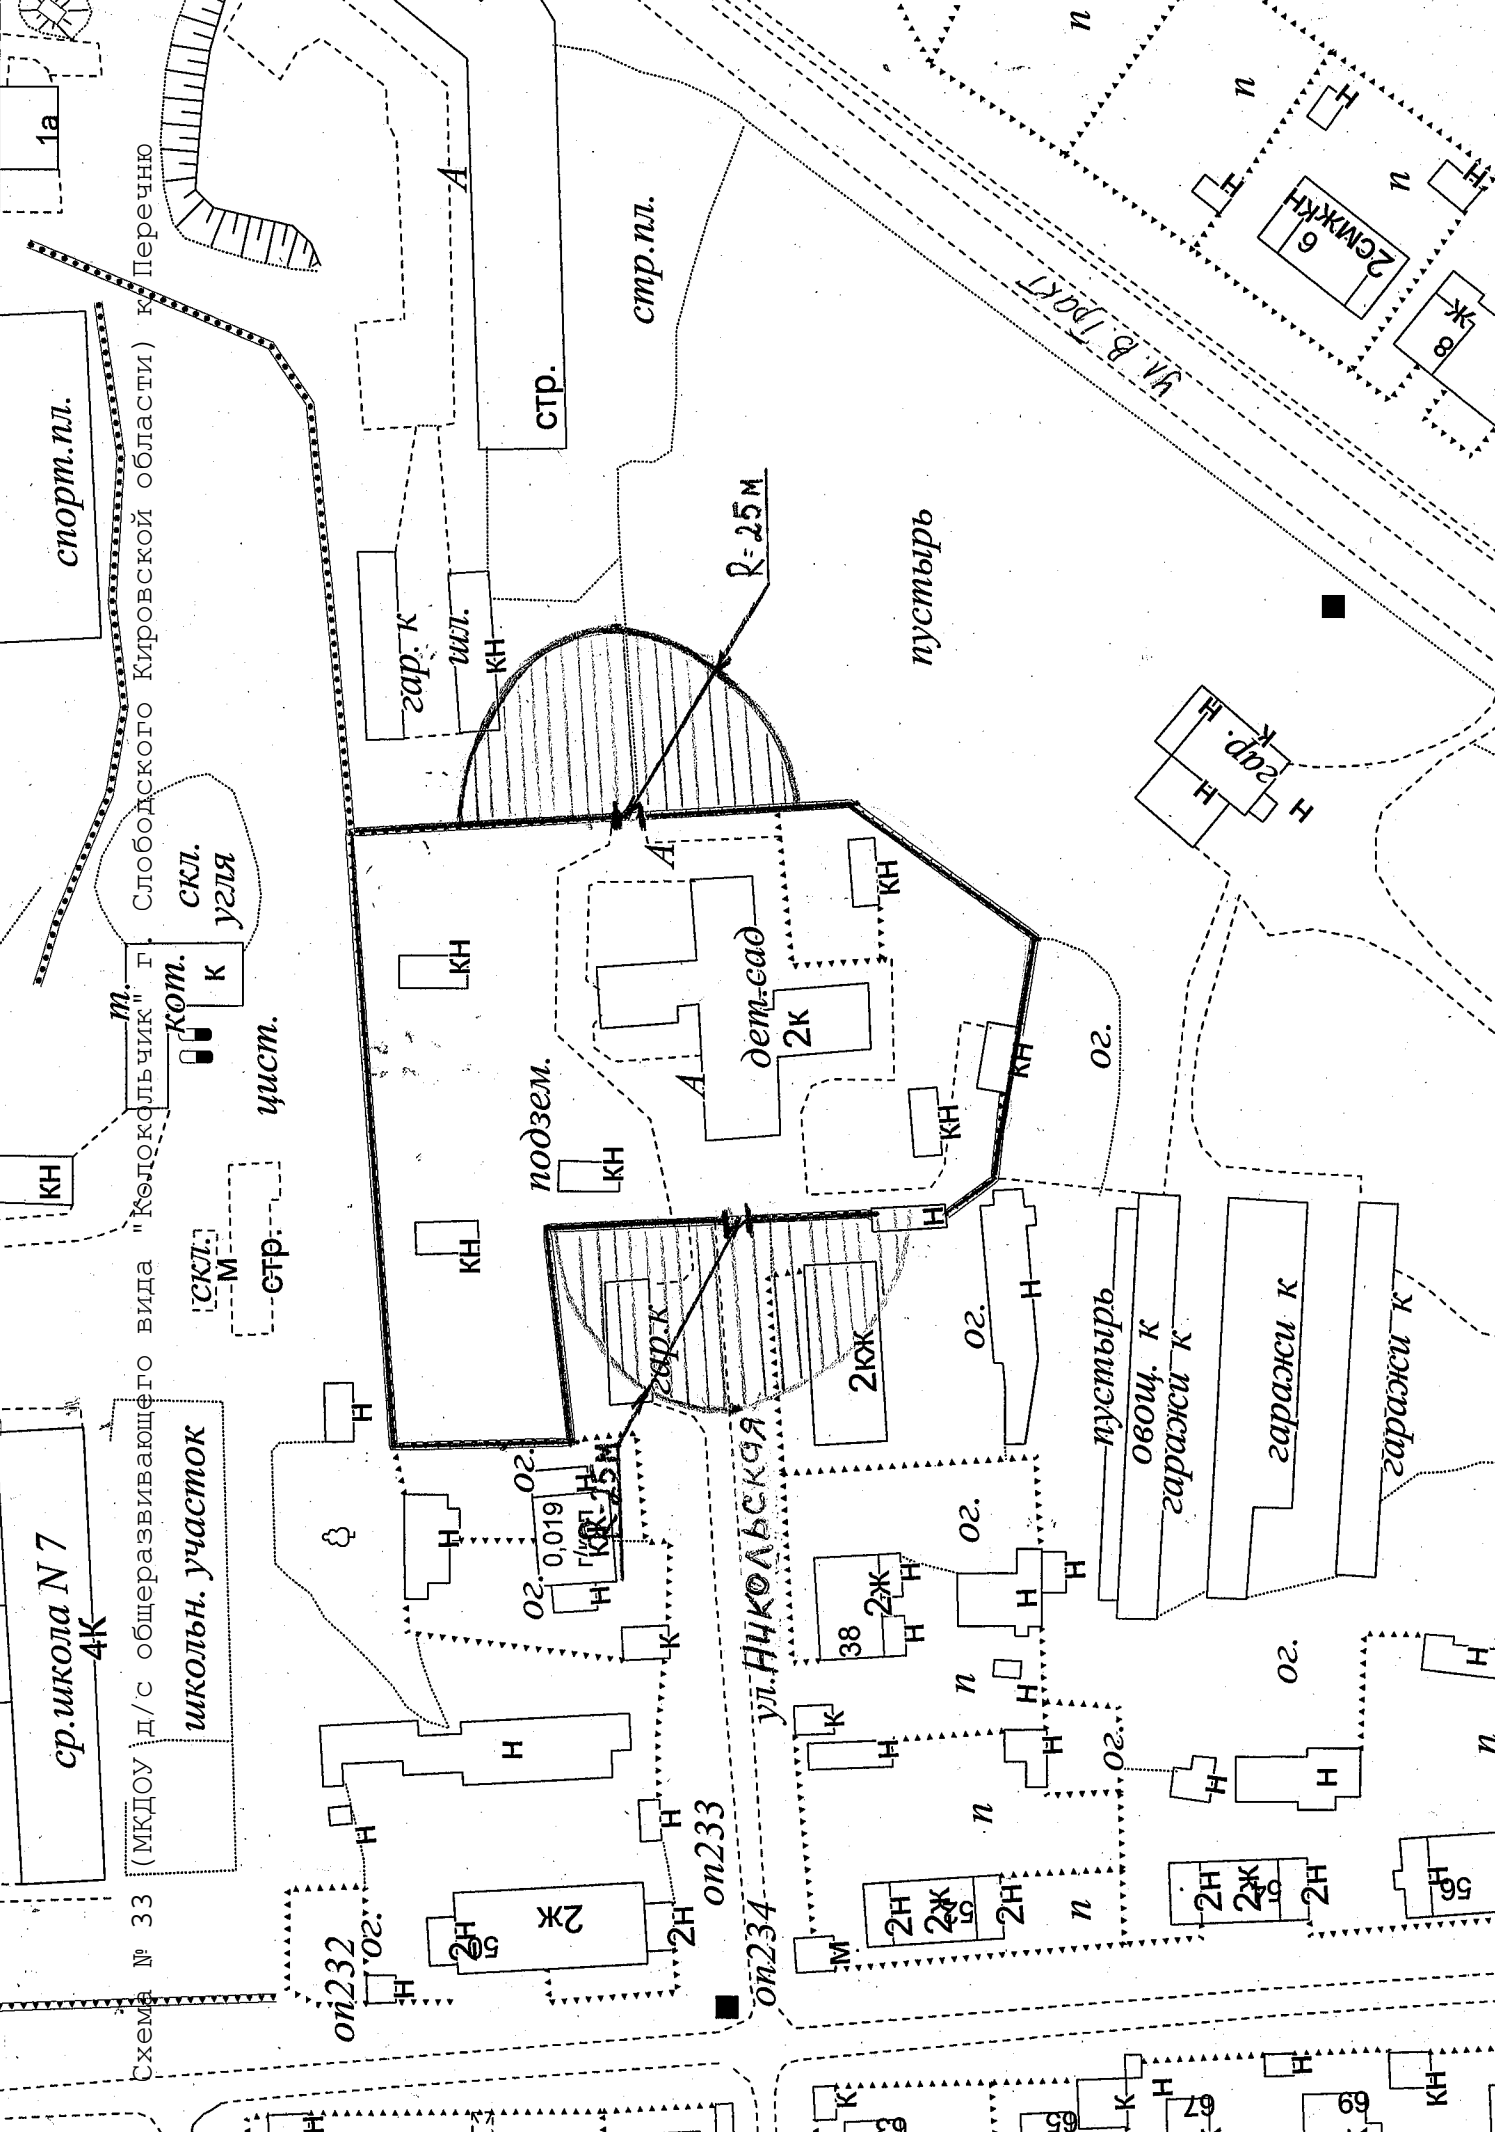

M 1:1500

Схема № 31 (МКДОУ д/с "Колобок" Фг. Слободского Кировской области) к Перечню

М 1:1000

Схема № 32 (МКДОУ д/с общеразвивающего вида "Огонек" г. Слободского Кировской области) к Перечню

M 1:1000

R = 25M