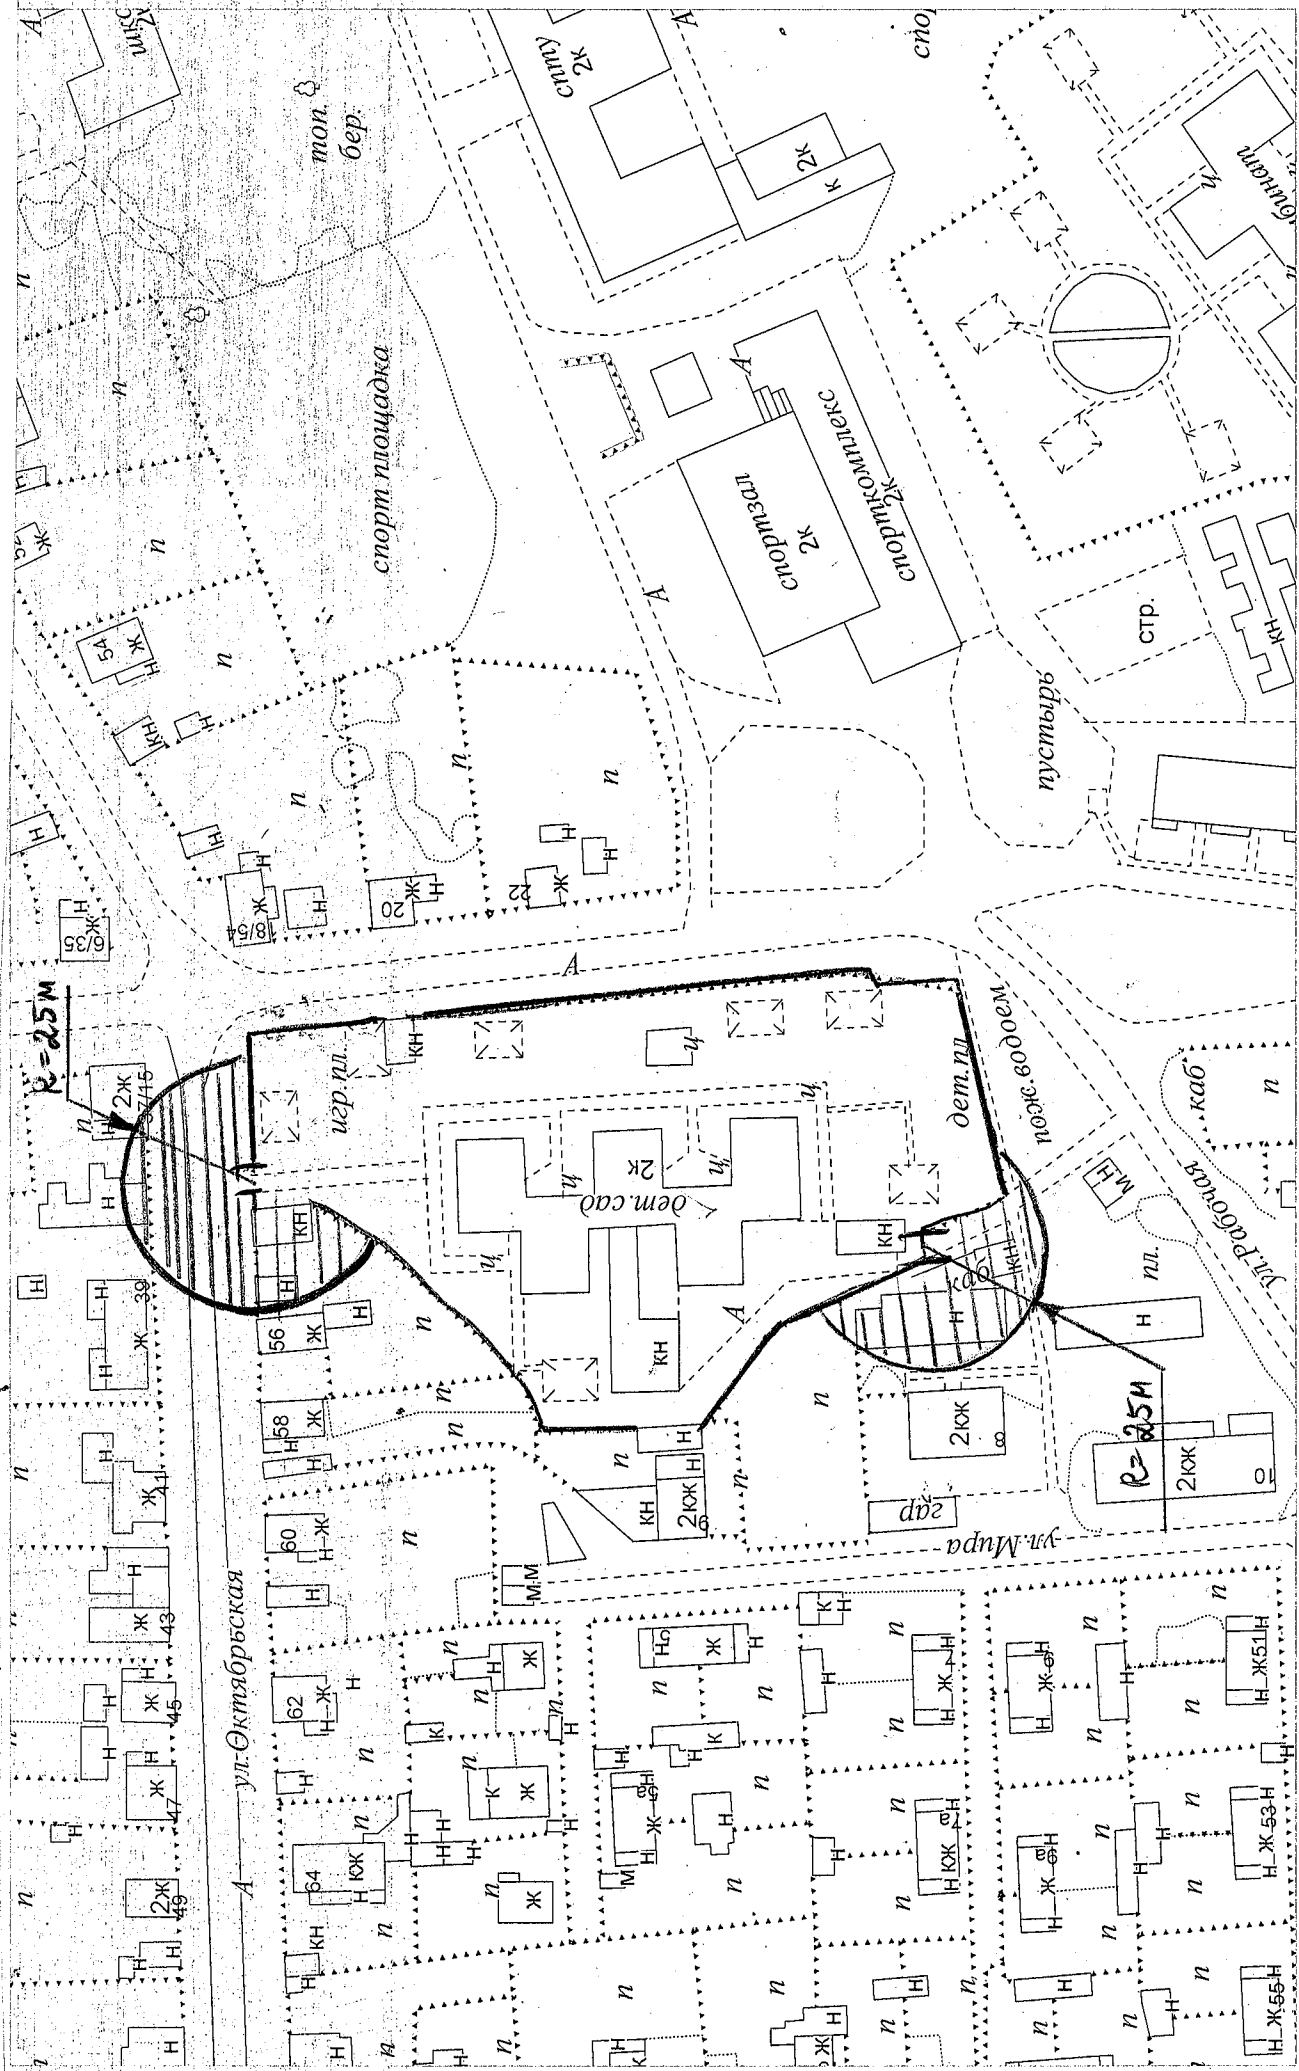

Схема № 24 (МКДОУ црр д/с "Золотой петушок" г. Слободского Кировской области) к Перечню

M 1:1500