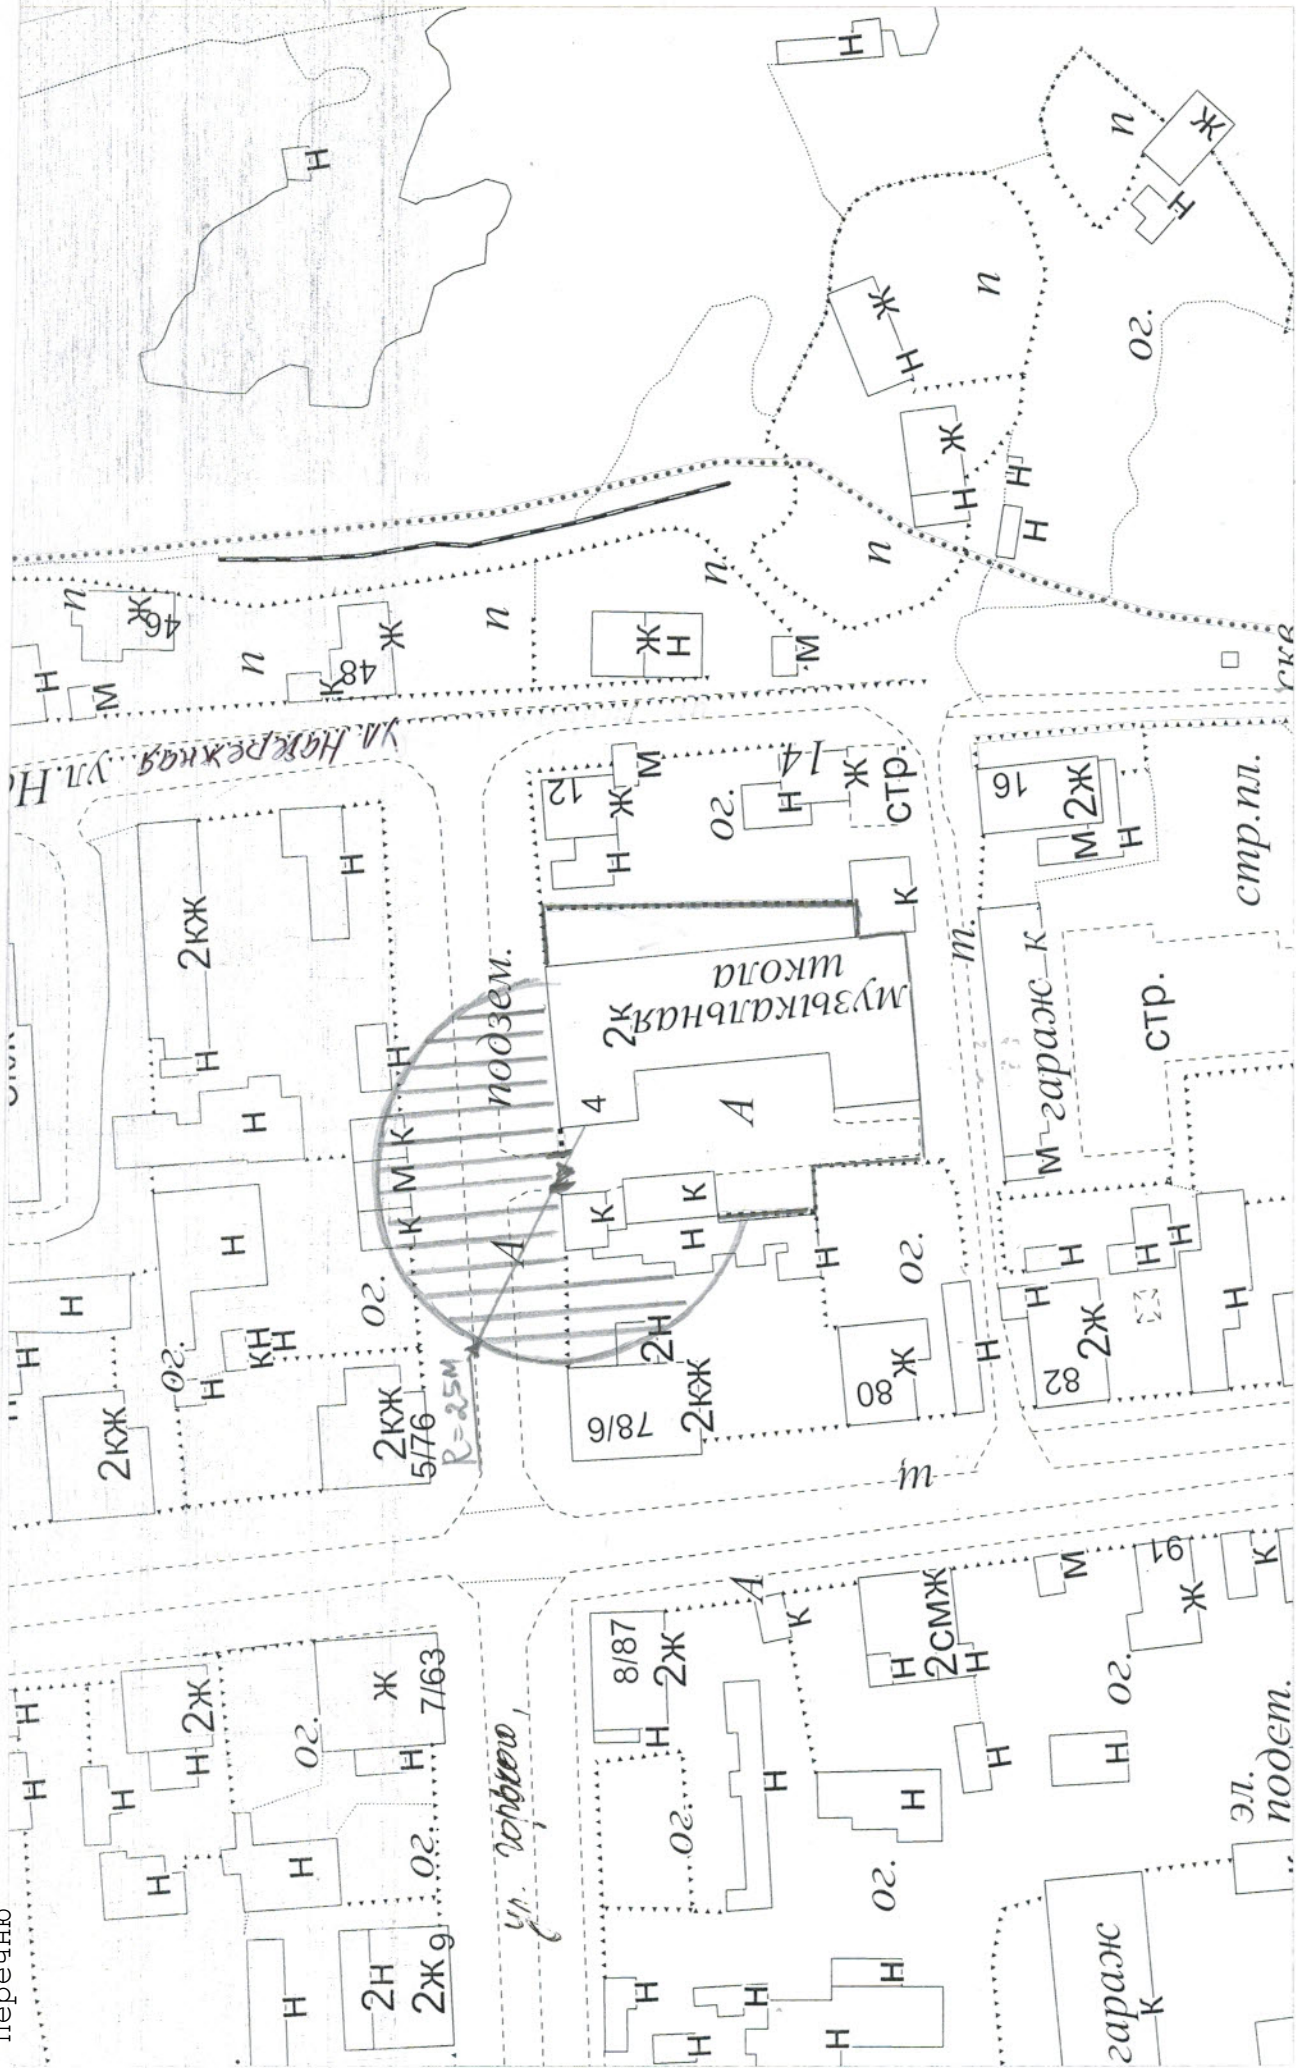

М 1:1000

Схема № 46 (МБУ ДО "Детская художественная школа" г. Слободского Кировской области) к Перечню

М 1:1000

Схема № 47 (МБУ ДО "Детская школа искусств им. П. И. Чайковского" г. Слободского Кировской области) к Перечню