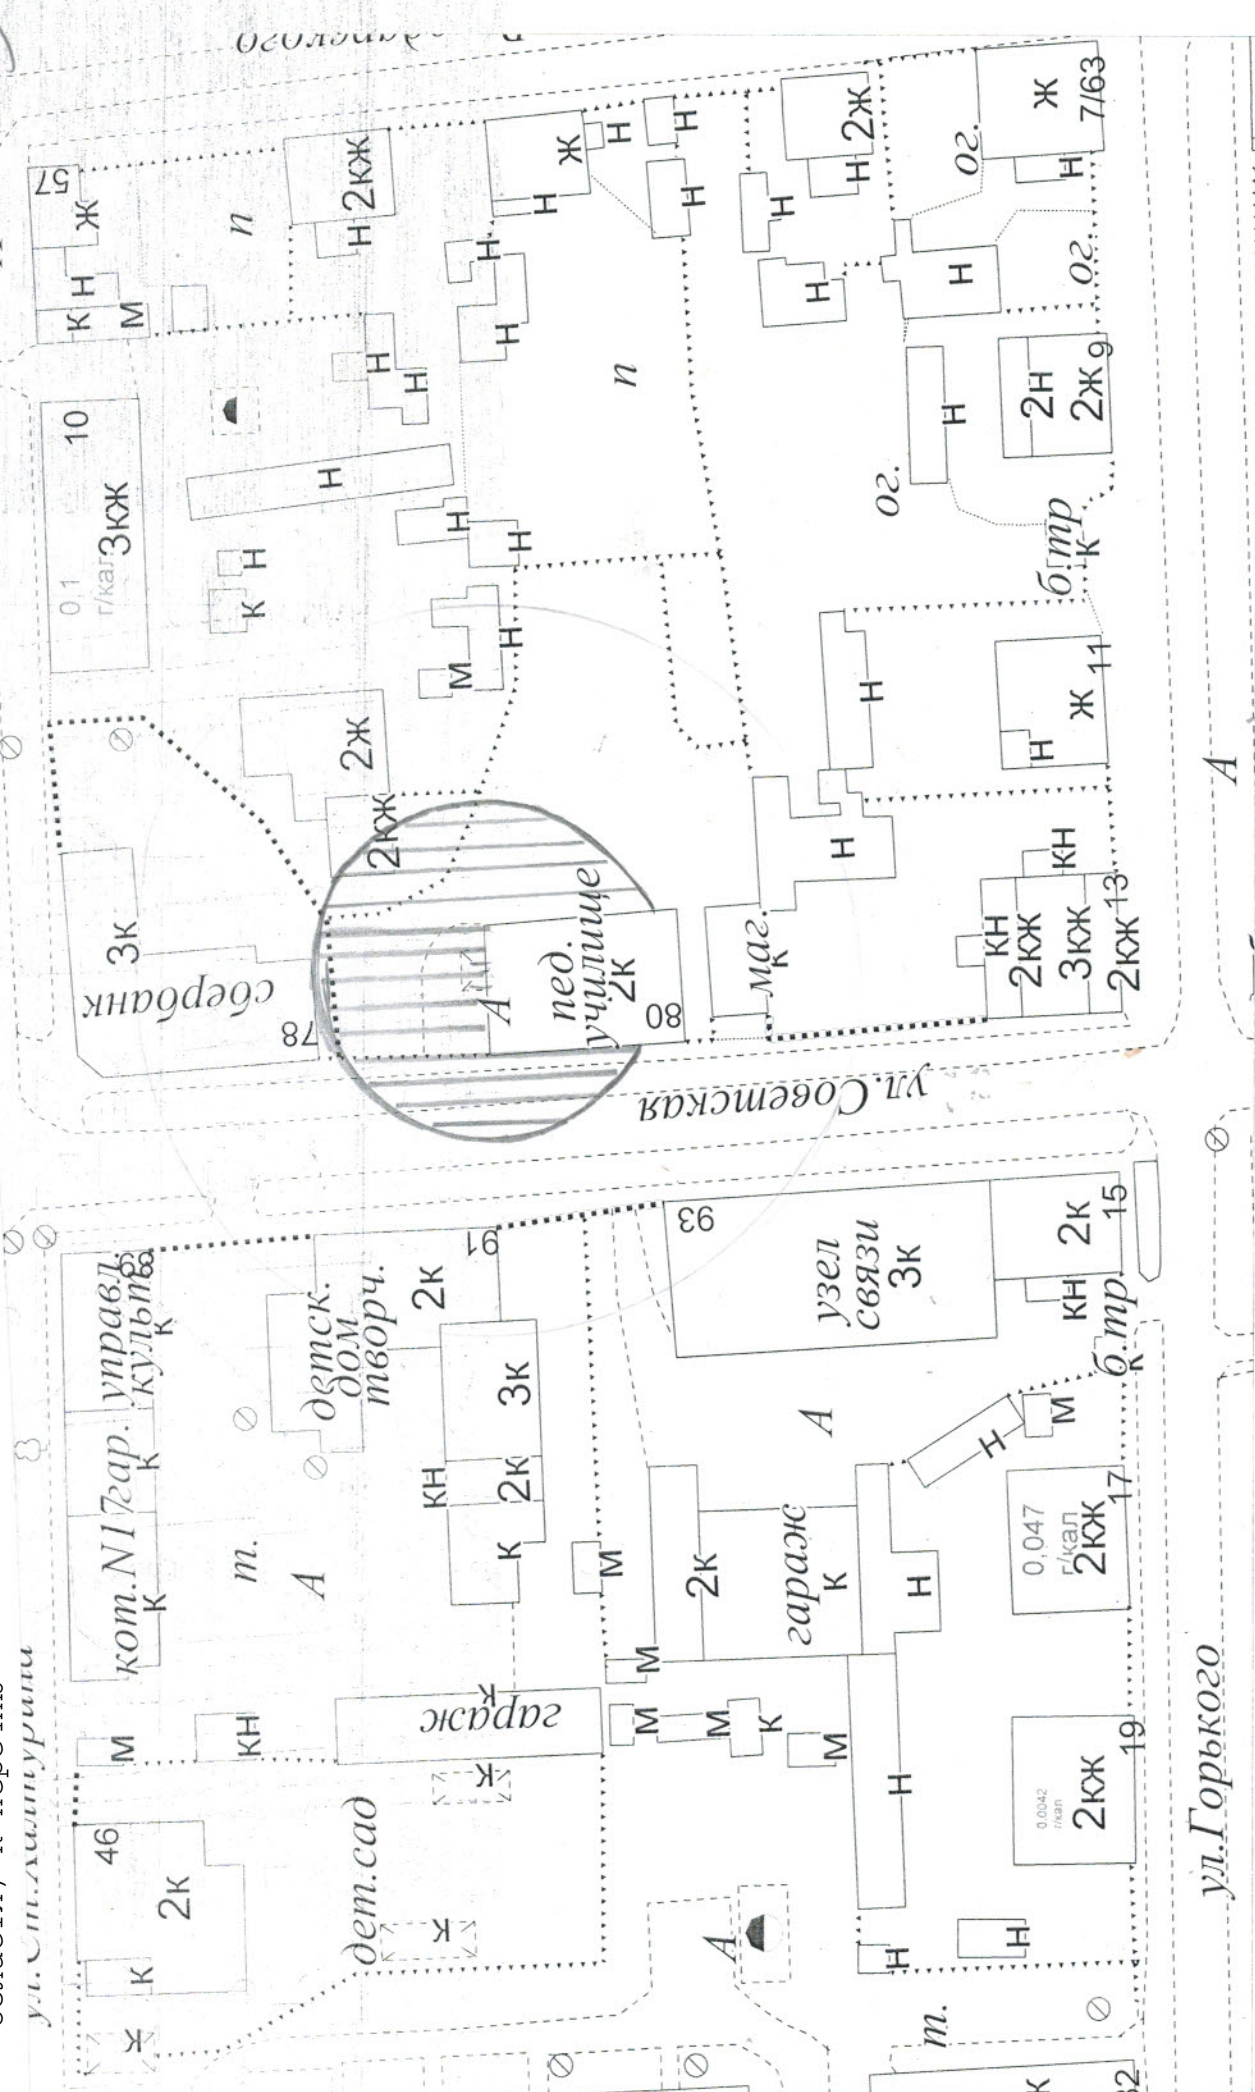

Схема № 49 (КОГПОБУ "Слободской колледж педагогики и социальных отношений". г. Слободского Кировской области) к Перечню

М 1:1000