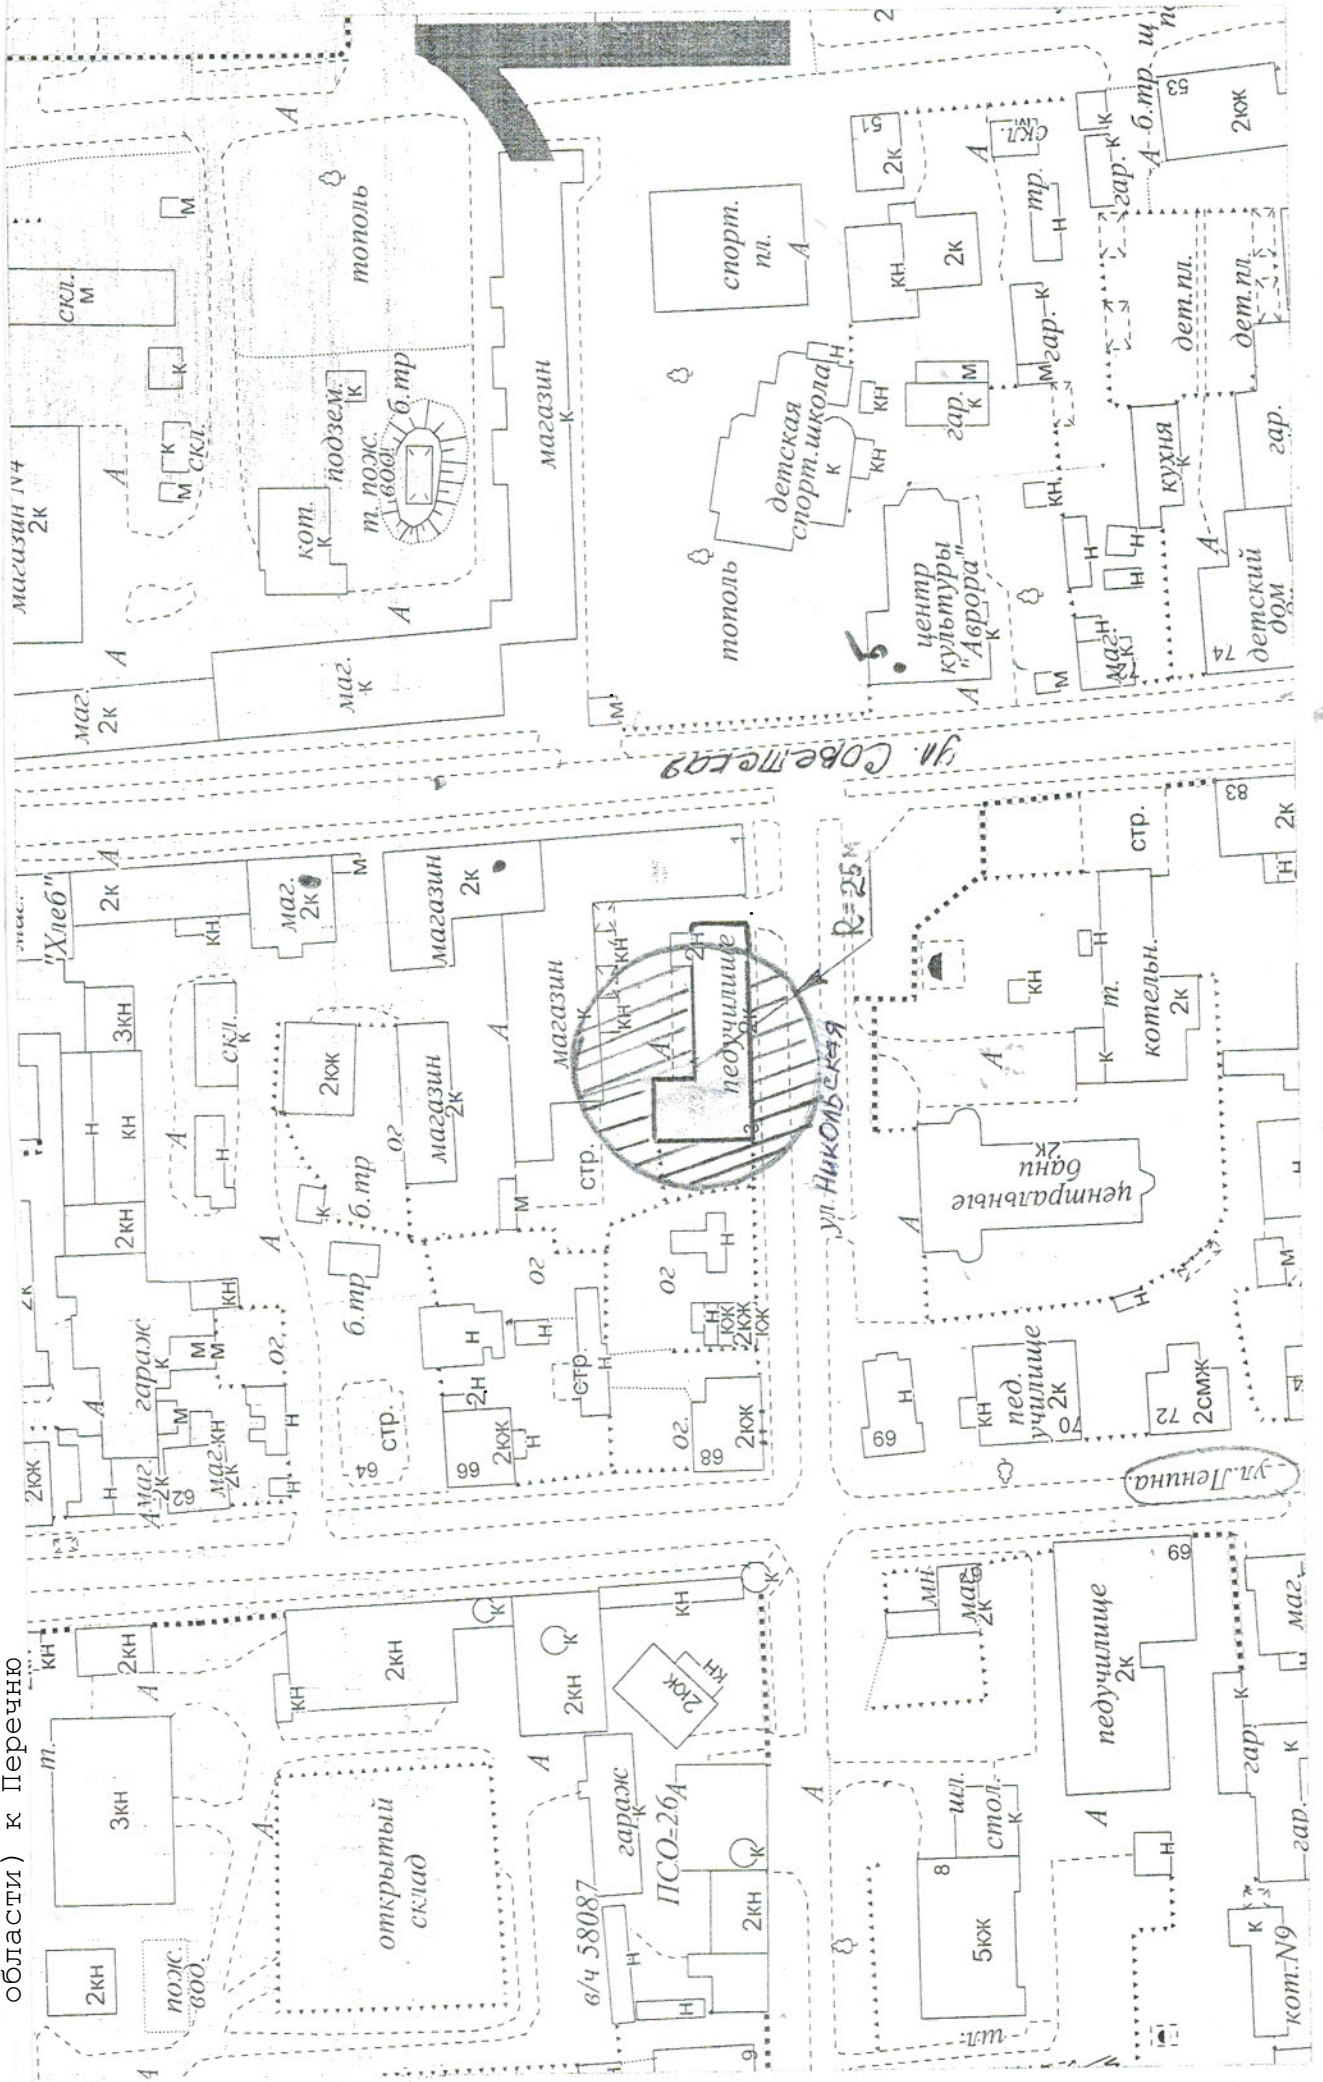

Схема № 50 (КОГПОБУ "Слободской колледж педагогики и социальных отношений" г. Слободского Кировской области) к Перечню

М 1:1500