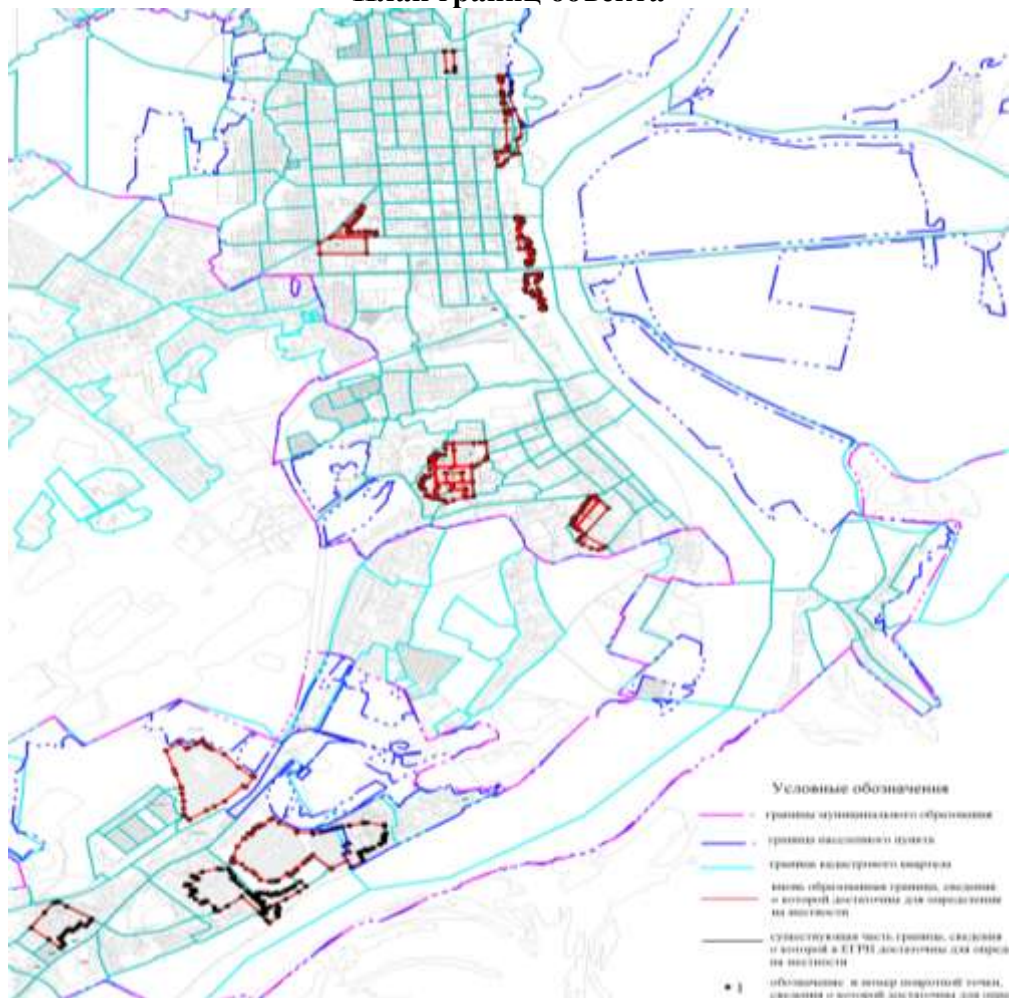

623	599156.80	2228686.58	Картометрический метод	5	-
624	599154.76	2228629.57	Картометрический метод	5	-
625	599336.50	2228616.84	Картометрический метод	5	-
626	599340.07	2228678.44	Картометрический метод	5	-

План границ объекта

Раздел I. ЖИЛЫЕ ЗОНЫ.

Глава 3. Ж-1-в. Зона индивидуальной жилой застройки с содержанием домашнего скота и птицы.

1. Описание местоположения границ

Сведения об объекте		
№ п/п	Характеристики объекта	Описание характеристик
1	2	3
1.	Местоположение объекта	Кировская область, район Слободской, город Слободской
2.	Площадь объекта +/- величина погрешности определения площади (Р +/- Дельта Р)	841107 +/- 16050 м²
3.	Иные характеристики объекта	-